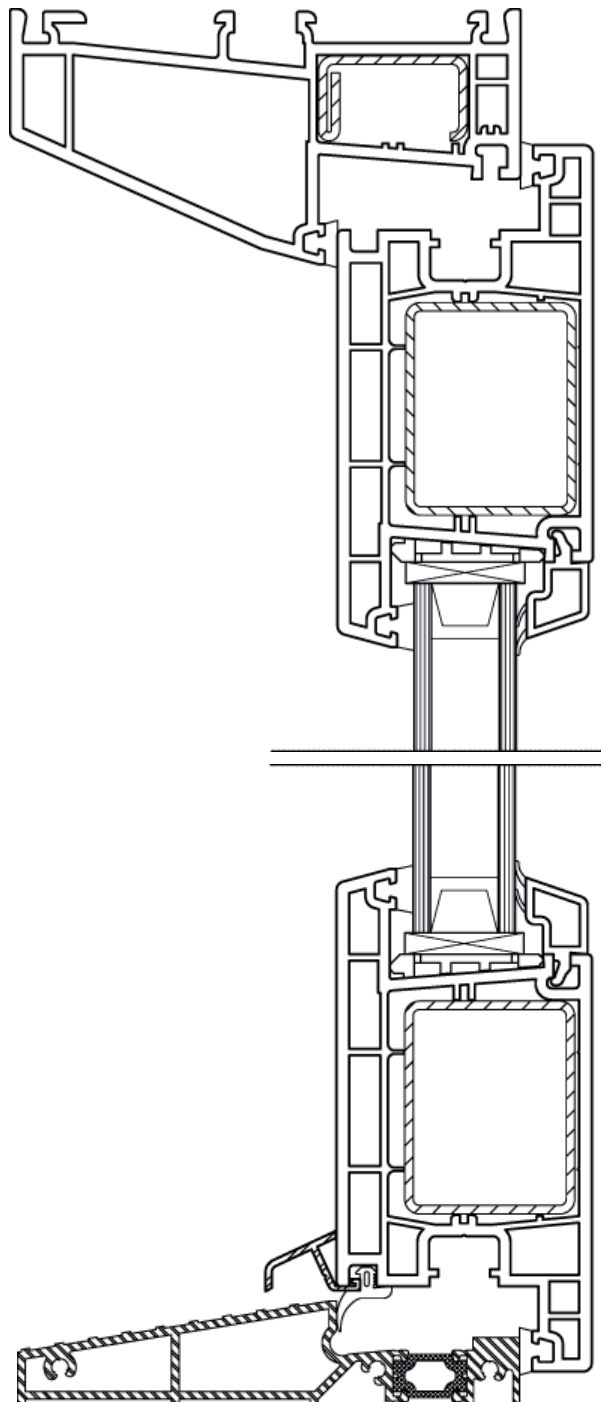

# Snittegninger af plast - indadgående yderdør

## Lodret snit

120 mm karm

60 mm karm